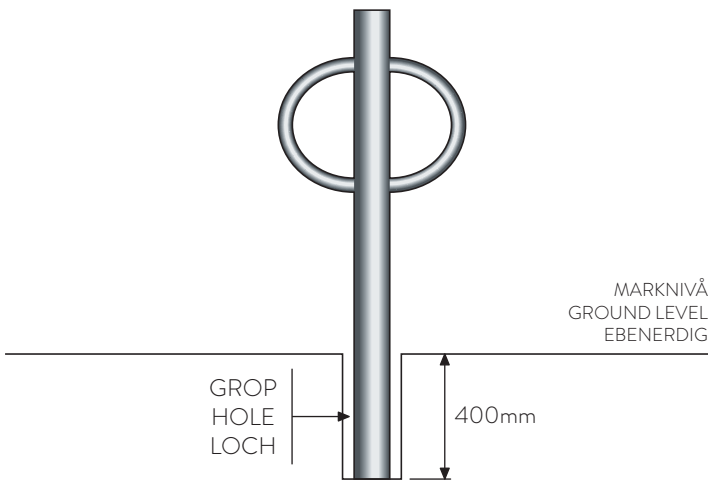

CYKELSTÄLL WATCH

BIKESTAND WATCH • FAHRRADSTAND WATCH

1

2

3

FORMENTA

Box 525, 331 25 Värnamo, Sweden

+46 (0)370 - 692550