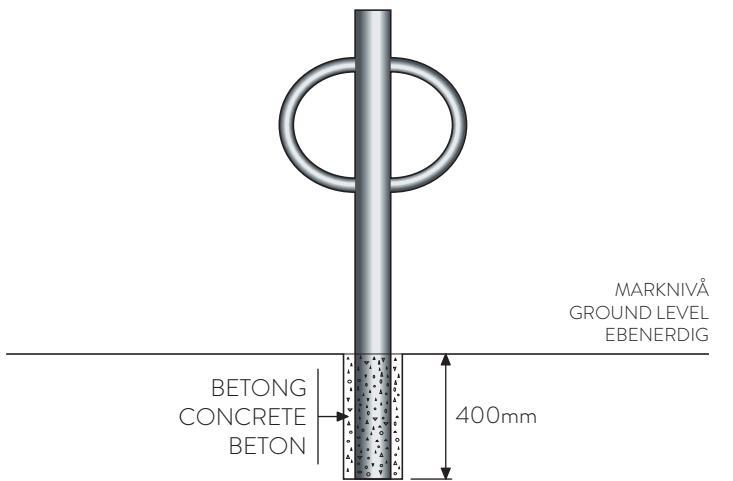

CYKELSTÄLL WATCH

BIKESTAND WATCH • FAHRRADSTAND WATCH

1

2

3

FORMENTA

Box 525, 331 25 Värnamo, Sweden

+46 (0)370 - 692550