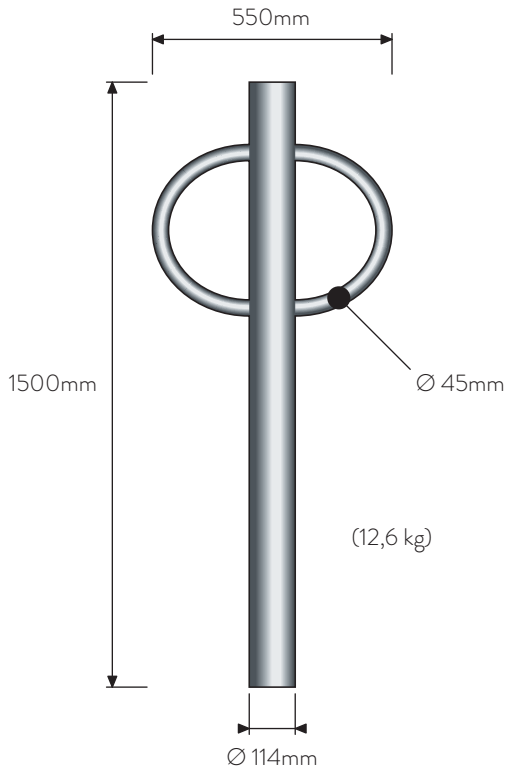

CYKELSTÄLL WATCH

BIKESTAND WATCH • FAHRRADSTAND WATCH

1

2

3

FORMENTA

Box 525, 331 25 Värnamo, Sweden

+46 (0)370 - 692550