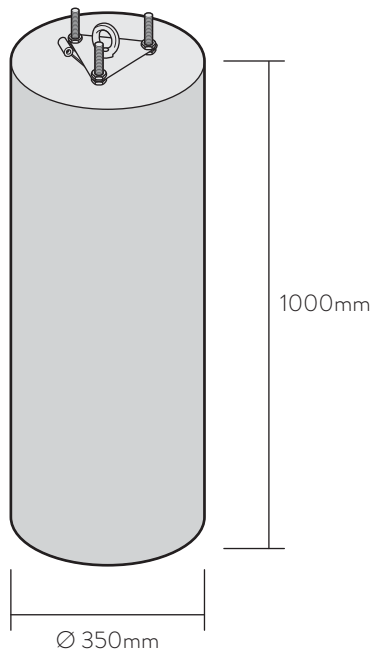

PREFAB-FUNDAMENT

PREFAB-FOUNDATION

1

2

3

FORMENTA

Box 525, 331 25 Värnamo, Sweden

+46 (0)370 - 692550