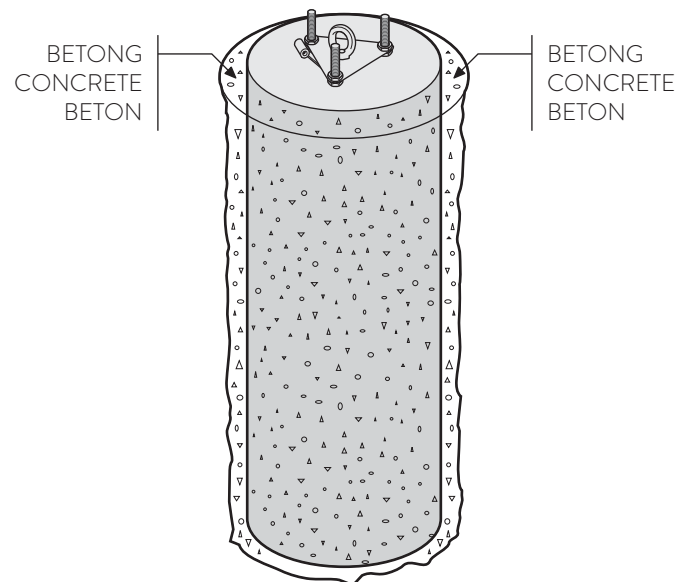

PREFAB-FUNDAMENT

PREFAB-FOUNDATION

1

2

3

FORMENTA

Box 525, 331 25 Värnamo, Sweden

+46 (0)370 - 692550