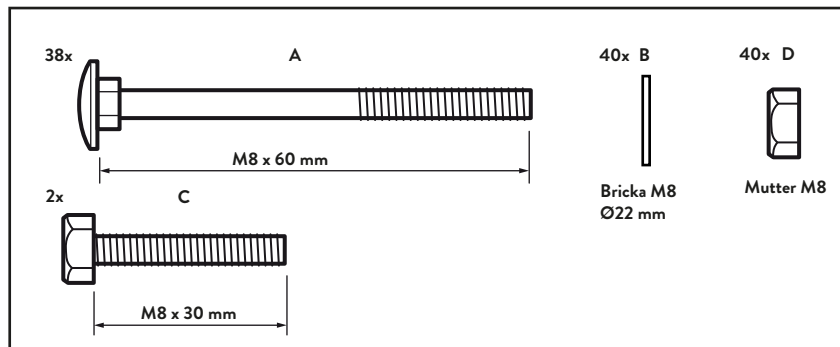

Monteringsanvisning • Installation Instructions • Montageanleitung

BÄNKBORD SOLID

PICNIC TABLE SOLID • BIERTISCHGARNITUR SOLID

FORMENTA

Box 525, 331 25 Värnamo, Sweden

+46 (0)370 - 692550

www.formenta.se

1