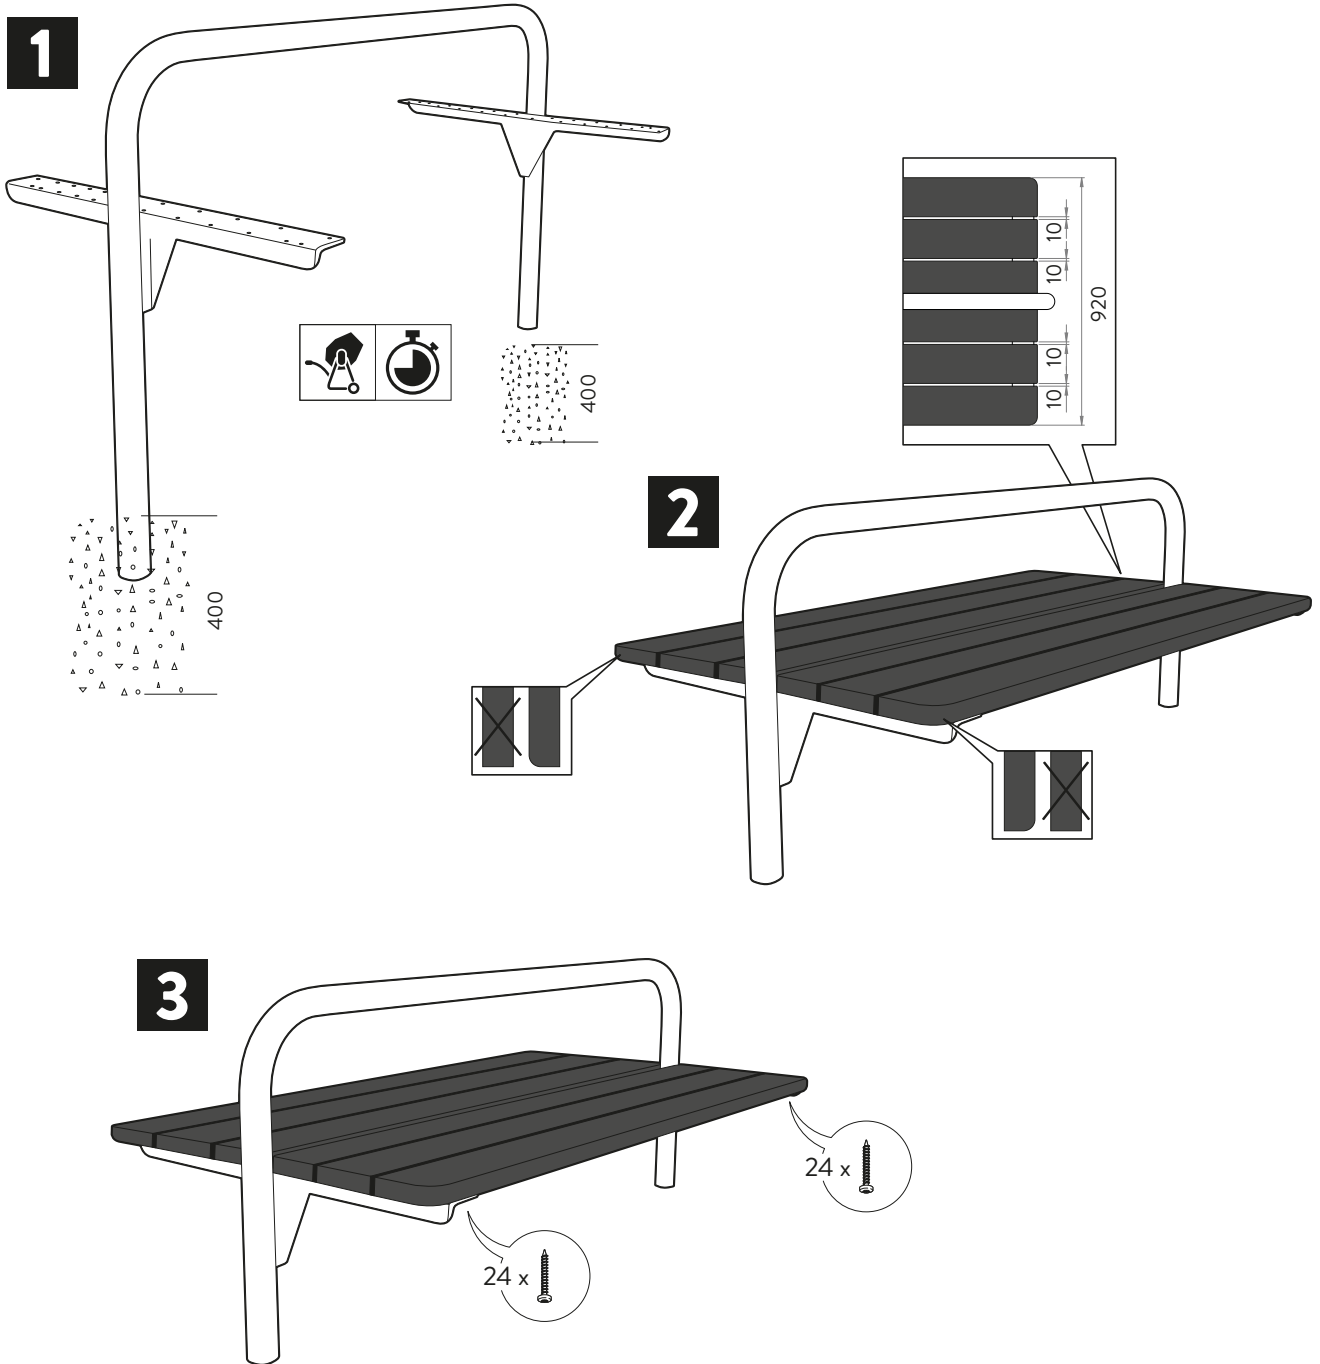

PARKBÄNK BREAK

PARK BENCH BREAK • PARKBANK BREAK

FORMENTA

Box 525, 331 25 Värnamo, Sweden

+46 (0)370 - 692550

www.formenta.se