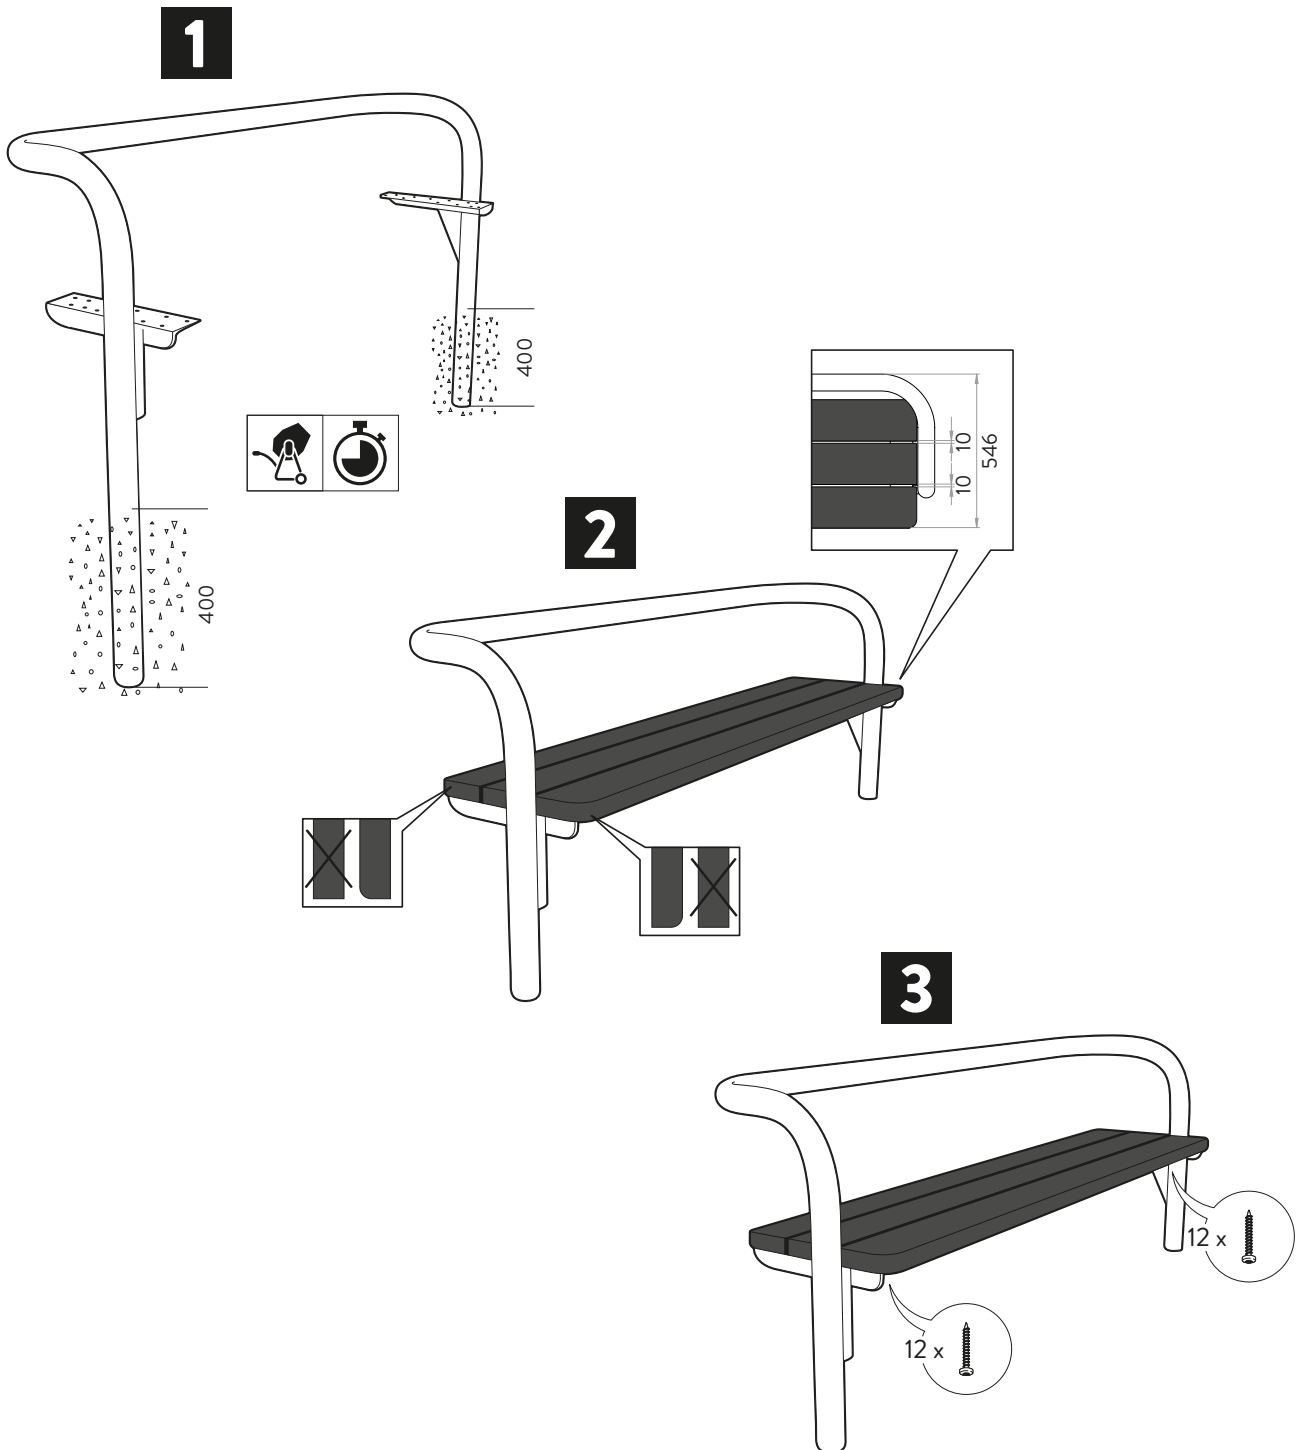

PARKSOFFA BREAK

PARK SOFA BREAK

FORMENTA

Box 525, 331 25 Värnamo, Sweden

+46 (0)370 - 692550

www.formenta.se