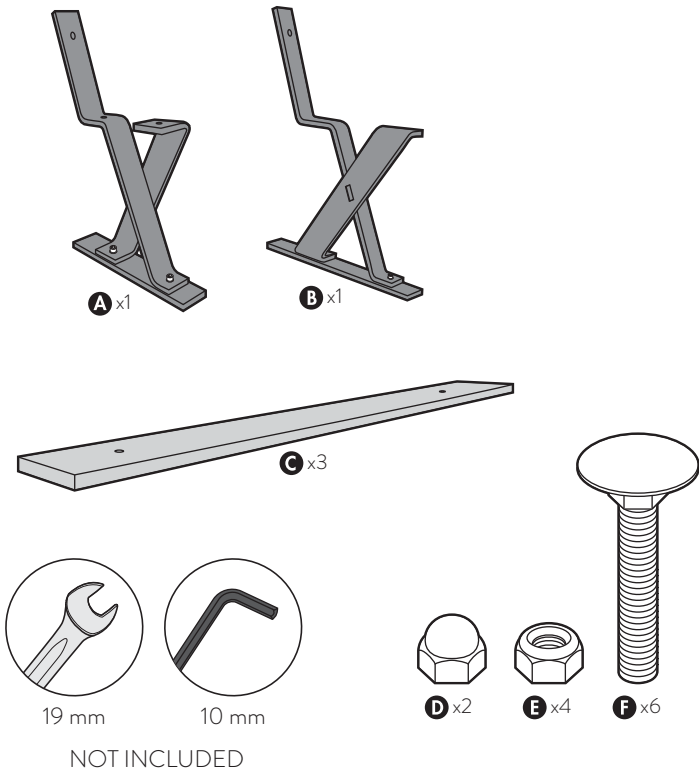

# PARKBÄNK PARX

PARK BENCH PARX • PARKBANK PARX

1

2

3

**FORMENTA**

Box 525, 331 25 Värnamo, Sweden

+46 (0)370 - 692550