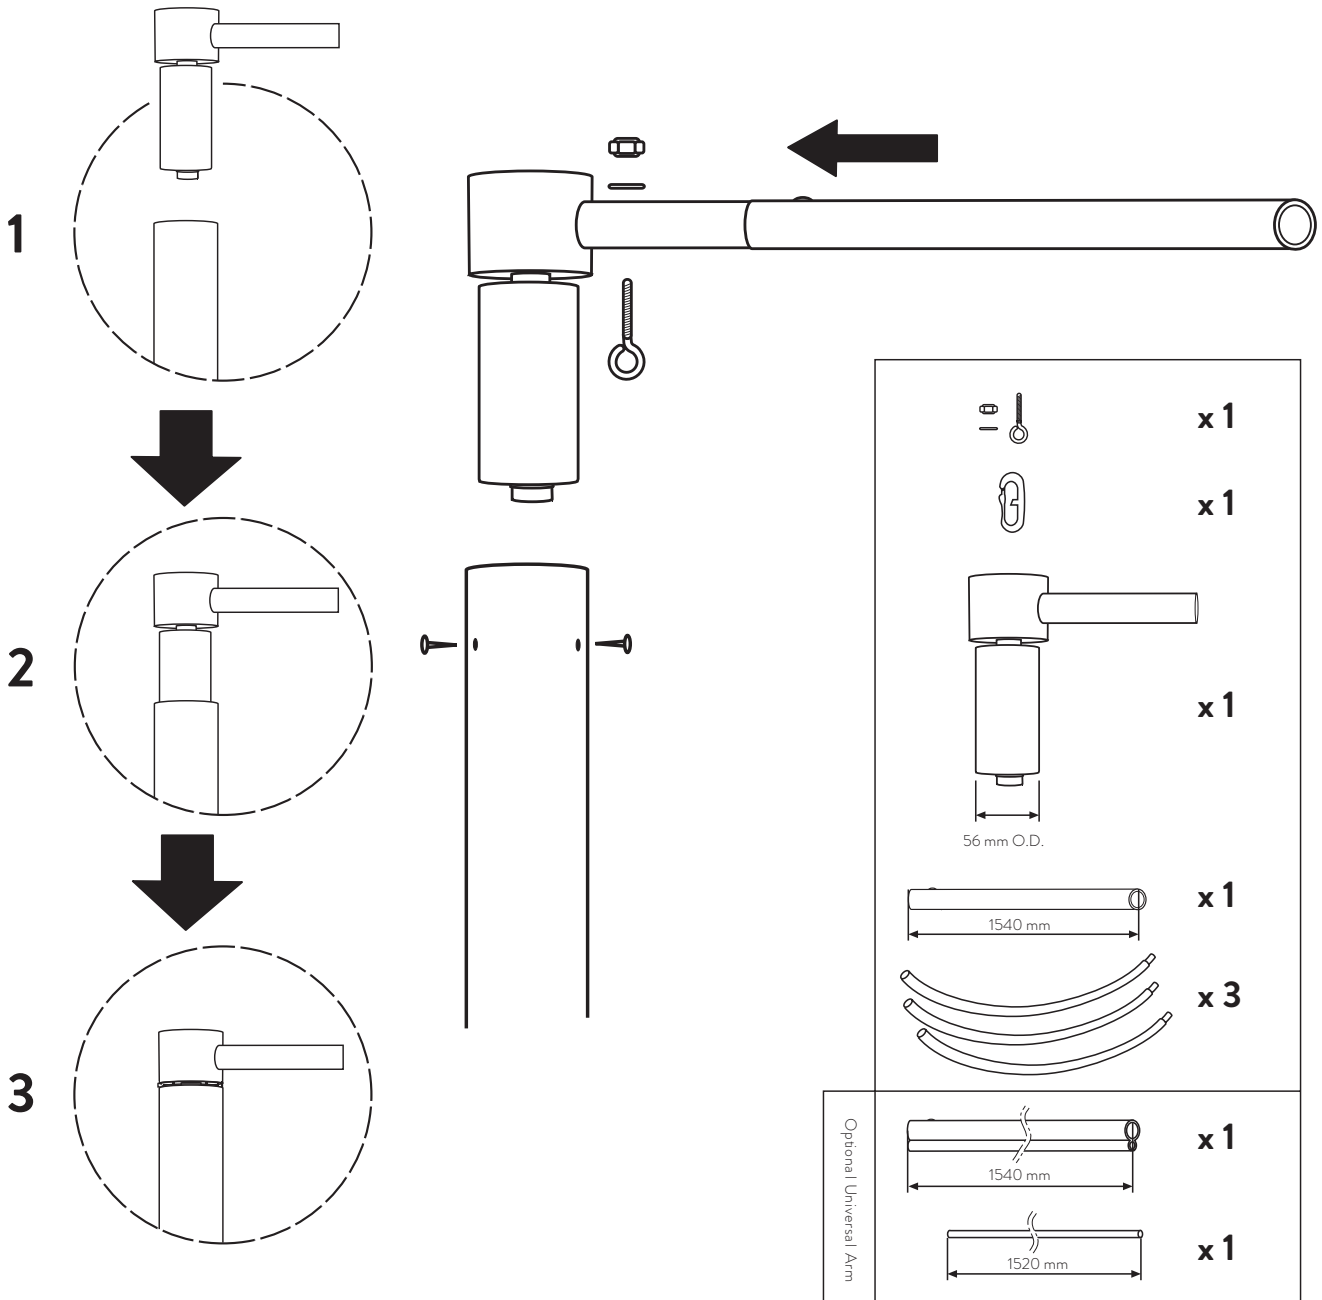

FORMENTA ROTO-TOP

Installation Instructions - Montage Anleitung - Mode d'assemblage
 Instruções para instalação - Betjeningsvejledning - Monteringsanvisning

OBS!

Motvikt ingår ej.
 Välj motvikt efter
 flaggstång och flaggstorlek.

NOTE

Counterweight not included.
 Choose proper counterweight to
 fit your flagpole and flag size.

FORMENTA

Box 525, 331 25 Värnamo, Sweden
 +46 (0)370 - 692550
 www.formenta.se