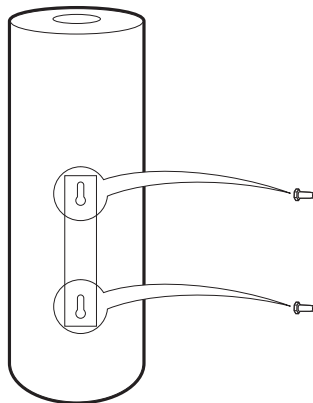

ASKKOPP AVENUE

ASHTRAY AVENUE

x 1

x 1

x 2

x 2

x 1

VÄGGMONTAGE WALL MOUNT

STOLPMONTAGE POLE MOUNT

OBS: Slangklämmor ingår ej
Note: Hose clamps not included

FORMENTA

Box 525, 331 25 Värnamo, Sweden
+46 (0)370 - 692550
www.formenta.se