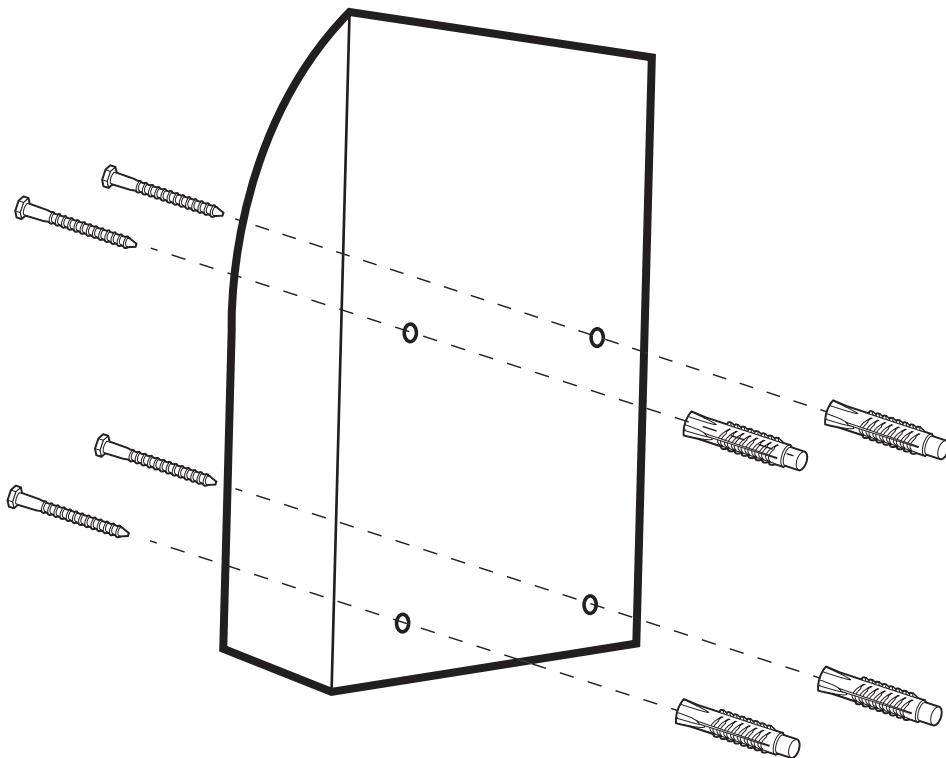

ASKKOPP TILT

ASHTRAY TILT

FORMENTA

Box 525, 331 25 Värnamo, Sweden
+46 (0)370 - 692550
www.formenta.se