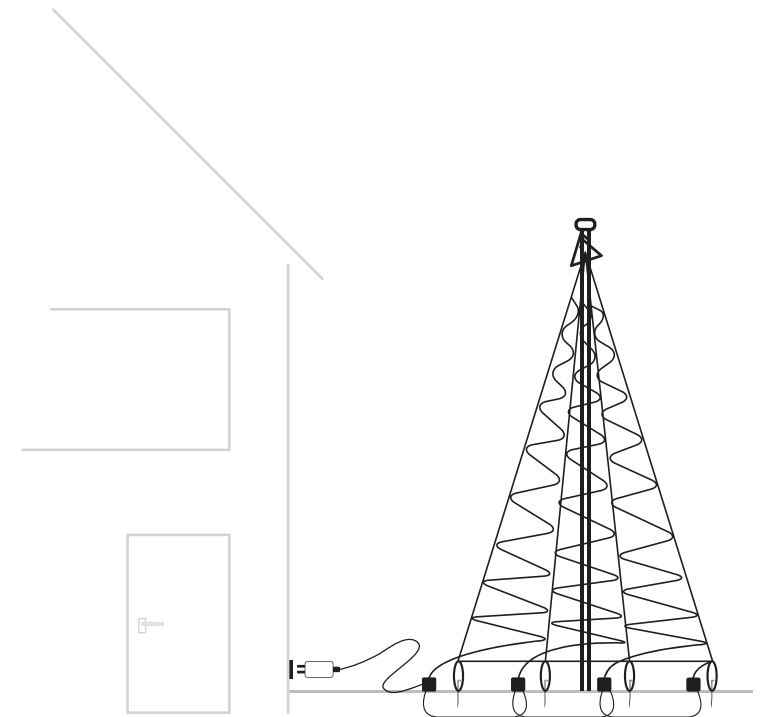

## CHRISTMAS LIGHTS FAIRYBELL

Monteringsanvisning | Assembly Instructions

6

7

8

### VIKTIGT | IMPORTANT

Sänk trädet vid vindstyrkor på 11 m/s eller högre  
Lower the tree at wind forces of 11 m/s or higher