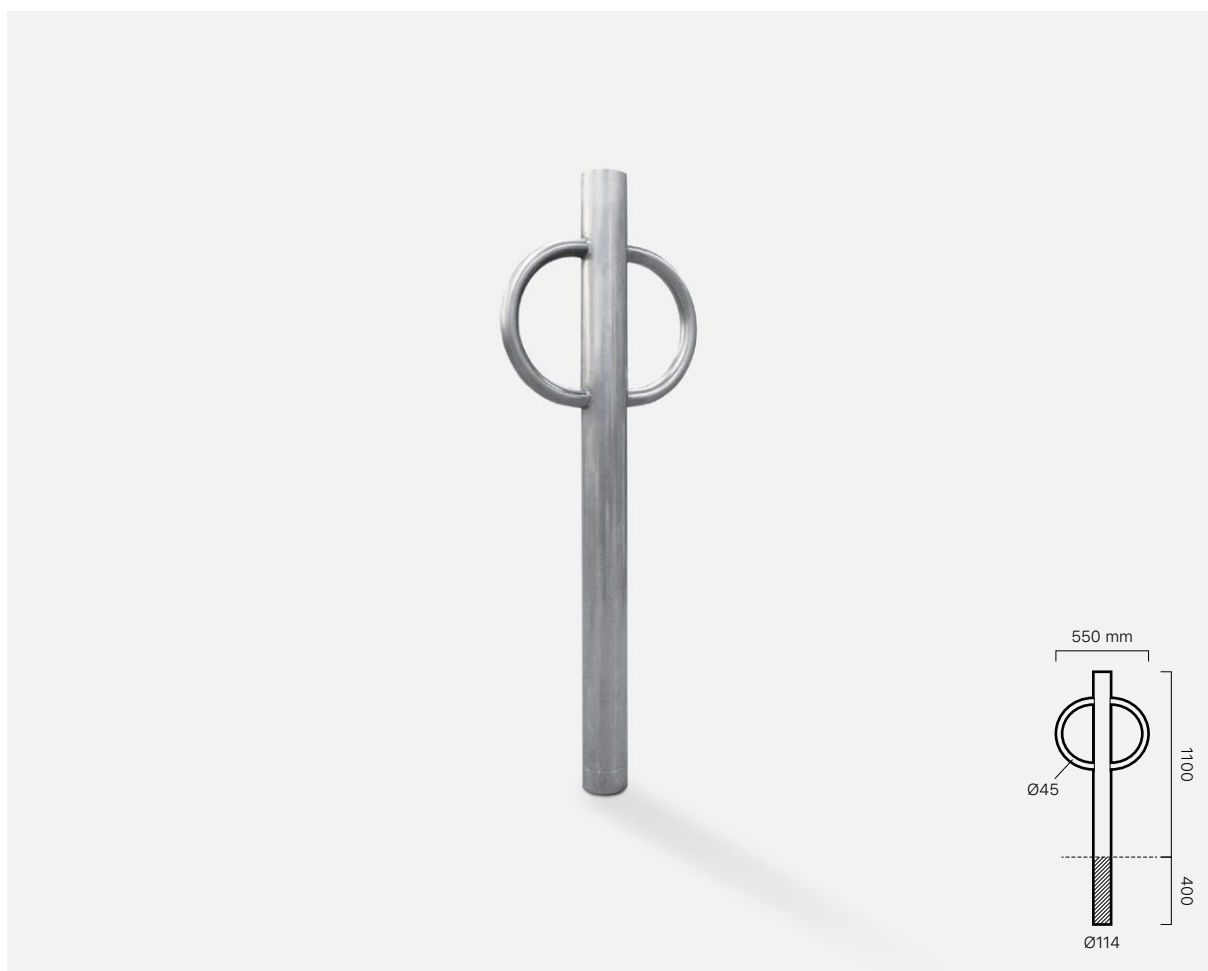

FORMENTA

CYKELSTÄLL WATCH

BIKE STAND WATCH

Cykelpollare Watch har med sin karaktäristiska design blivit kategorins storsäljare. Som namnet antyder vaktar denna pollare din cykel. Watch är utrymmesbesparande och kan effektivt installeras utmed trottoarer. Plats för upp till två cyklar. Tillverkat i varmförzinkat stål men finns i valfri RAL-färg.

With its characteristic design, Bike Bollard Watch has become our bestseller in the category. As described in the name, this bollard is watching your bike. Very space efficient and easily installed along sidewalks.

Supports up to two bikes. Made from hot-dip galvanized steel and available in any colour from the RAL-scale.

BENÄMNING	DESCRIPTION	PLATSER / SPOTS	VIKT / WEIGHT	ART NR
Cykelpollare Watch	Bike Bollard Watch	2	13 kg	510010

Cykelpollare Watch för upp till två cyklar.

Bike Bollard Watch for up to two bikes.